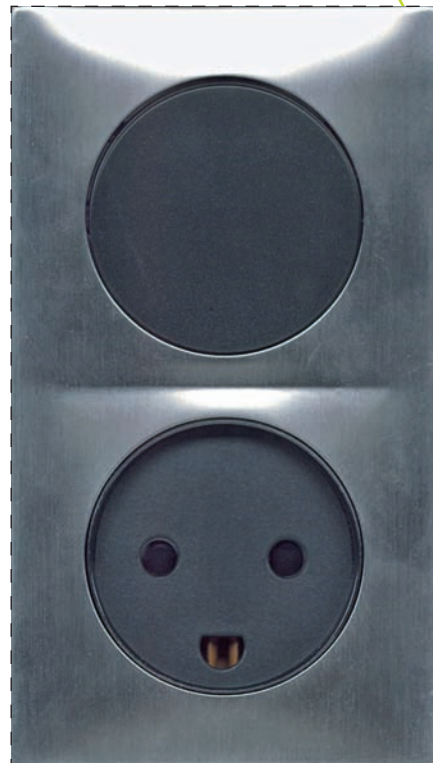

Enkelt eller dobbelt

Tryk kontakten ud og prøv den på din egen væg.

Kontakter du tænder på...

Udskift hjemmets eksisterende stikkontakter med de nye designer kontakter fra E-Line Circle og få det præcis, som du vil ha' det.

Det stilrene designs skarpe linier kombineret med dets runde former fanger øjet på en behagelig måde. Sortimentet er bredt og kombinationsmulighederne giver dig rig mulighed for at tilpasse det moderne design til netop dit hjem.

Antracit (sort)

Enkelt stikkontakt med jord.
Fåes i flere varianter m/u afbryder.

Hvid

Enkelt stikkontakt med jord
Fåes i flere varianter m/u afbryder.

Stål

Enkelt stikkontakt med jord.
Fåes i flere varianter m/u afbryder.
Se mere på www.e-linecircle.dk

Stilfulde stikkontakter

- i dansk design