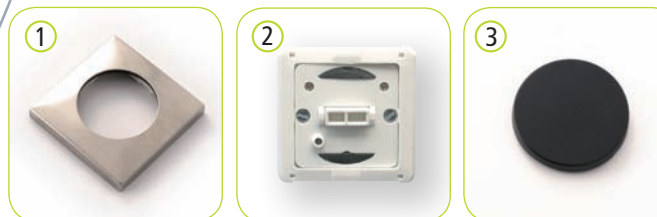

Moderne stikkontakter til moderne hjem

Sæt nyt design på væggene i dit hjem...

Med E-Line Circle har vi skabt en helt ny serie stikkontakter og afbrydere, som naturligvis er 100% kompatible med dine eksisterende installationer. Det er derfor let og enkelt for dig, at skifte dine gamle stikkontakter ud og få noget nyt og smukt på væggene.

Det moderne og tidsløse design er holdt i et minimalistisk udtryk, hvor kvalitet, enkelt- og elegant spiller en særlig rolle. Farvekombinationerne står mellem hvid, antracit (sort) samt stål og kan kombineres alt efter smag og behag. Samtidig ligger E-Line Circle-produkterne på et prisniveau, hvor alle kan være med.

Så ingen tvivl om, at Thorkild Larsen A/S - med E-Line Circle - vil sætte sit præg på væggene i de moderne, danske hjem.

...og kombiner præcis som du vil

En stikkontakt er opbygget af tre dele. Rammen, kontaktdelen og tangenterne. Rammen sidder bagerst og er, som navnet siger, rammen. Selve kontaktdelen er den del, som man sætter ned i rammen og monterer ledningerne i. Det er her kontaktens funktion sidder. Tangenterne er dem, man trykker på og dem, der dækker kontaktdelen.

Et komplet produkt består således af:

- ① Ramme – findes i hvid, antracit (sort) og stål
- ② Kontaktdel – findes i hvid og antracit (sort)
- ③ Tangent – findes i hvid og antracit (sort)

Se de mange kombinationsmuligheder på www.e-linecircle.dk

Stil krav til din stikkontakt - det gør vi!

Thorkild Larsen A/S er en danskejet virksomhed, som siden grundlæggelsen i trediveerne har beskæftiget sig med el og elektronik. I dag er virksomheden en af Skandinaviens førende leverandører af el-produkter og komponenter. Vi samarbejder med en bred vifte af anerkendte, internationale partnere og vores omfattende program leveres til et utal af brancher og sektorer.